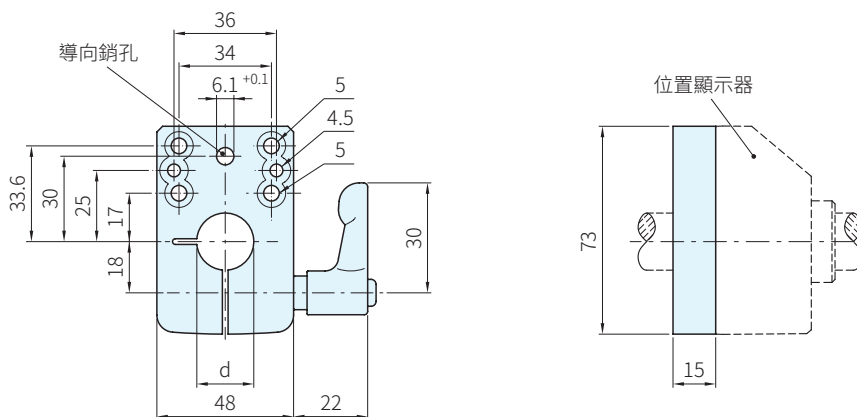

本體	
材質	顏色
鋅合金	消光黑

品號	描述	d H7	庫存
SELS-CE.99091	BSA52-E-12	12	•
SELS-CE.99093	BSA52-E-14	14	•
SELS-CE.99094	BSA52-E-15	15	•
SELS-CE.99095	BSA52-E-16	16	•
SELS-CE.99099	BSA52-E-20	20	•

SP 特長

- 此產品在定位完畢後可快速的鎖定主軸。其中 $\varnothing 6.1$ mm 的孔，用於配合指示器的導向銷。安裝時，把手可安裝在左側，或是右側。底座由兩枚 M4 柱頭螺絲 (不隨貨提供) 固定在機器上

訂貨： 交期：

SELS-CE.99091